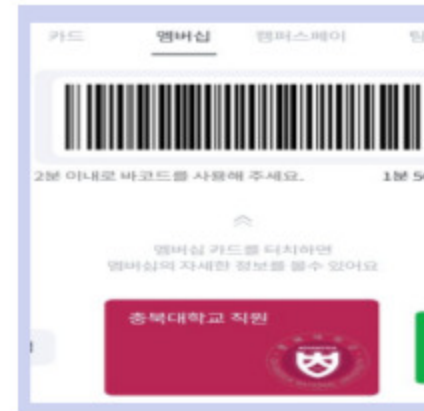

'잇츠미' 앱을 이용 해야 할인 가능해요!!

충북대 '잇츠미' 앱 이용안내

[학생전용] - 천원의 아침밥, 이천원의 저녁밥은 '학생 멤버십' 이용

1 어플 설치

- * "잇츠미" 어플 다운 로드
- * 본인 인증으로 회원 가입 진행

2 멤버십 가입

- * 하단 빨간 버튼 클릭
- * 멤버십 가입

3 바코드 생성

- * 해당 소속 선택
 - 조합원 - 출자금 납부
 - 구성원 - 동의시 학적 자동 연동
- * 바코드 생성

4 키오스크 스캔

- * 키오스크에서 멤버십 바코드 스캔
- * 할인 내역 확인 후 추가 결제
 - 조합원 2,000원 할인
 - 구성원 1,000원 할인

잇츠미 앱으로 식권 구매 시 자동 할인 적용!! | 조합원, 구성원 멤버십 별도 가입 진행!