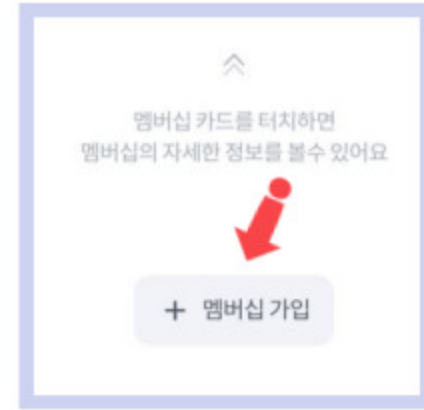

'잇츠미' 앱을 이용 해야 할인 가능해요!!

충북대 '잇츠미' 앱 이용안내

[학생전용] - 천원의 아침밥, 이천원의 저녁밥은 '학생 멤버십' 이용

1 어플 설치

- * "잇츠미" 어플 다운 로드
- * 본인 인증으로 회원 가입 진행

2 멤버십 가입

- * 하단 빨간 버튼 클릭
- * 멤버십 가입

3 바코드 생성

- * 해당 소속 선택
 - 조합원 - 출자금 납부
 - 구성원 - 동의시 학적 자동 연동
- * 바코드 생성

4 키오스크 스캔

- * 키오스크에서 멤버십 바코드 스캔
- * 할인 내역 확인 후 추가 결제
 - 조합원 2,000원 할인
 - 구성원 1,000원 할인

잇츠미 앱으로 식권 구매 시 자동 할인 적용!! | 조합원, 구성원 멤버십 별도 가입 진행!